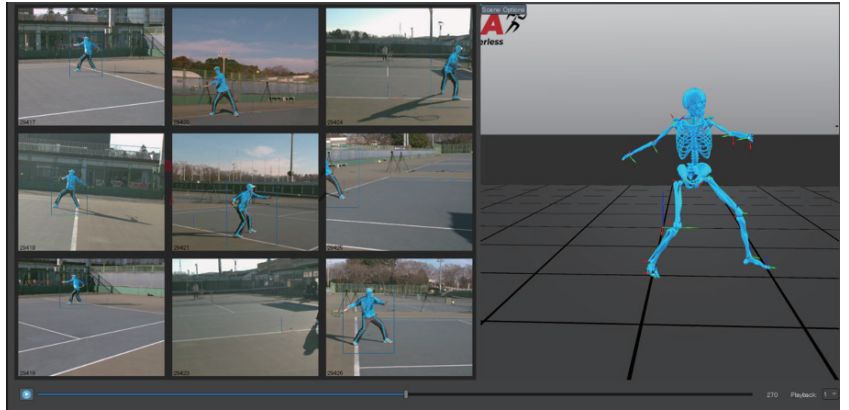

テニス動作分析体験

Presented by 関彰商事株式会社

参加
無料

現代において競技力の向上に欠かせない 最新の「動作分析」を体験しよう！

関彰商事株式会社では、スポーツ界において発展著しい動作分析（スポーツアナリティクス）を地域の皆様に向けて提供する準備を進めています。

今回の体験では、サーブやレシーブ等の動作を9台のカメラを用いて360°の映像を撮影。AIを用いた最新のソフトウェアにて高精度に解析し、パフォーマンス評価のため情報を数値化。3次元アニメーションで表示することにより、運動分析の結果をわかりやすく可視化します。

そのデータをもとにパフォーマンスアップのためのフィードバック/アドバイスをいたします。

△分析画面のイメージ

「動作分析」体験のステップ

①撮影

9台のカメラを用いて360°の映像を撮影

②分析

最新のソフトウェアを用いて映像を解析

③フィードバック