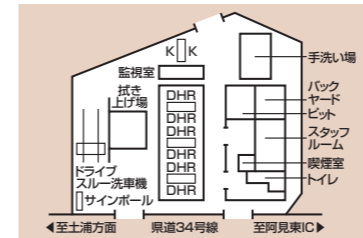

セキショウカーライフ・阿見東インター店

[JXTG系]

驚きのくつろぎ空間!!

“おもてなしの心”を形にした極上のSS

- ■所在地…茨城県稲敷郡阿見町よしわら3-2-3
- ■新規オープン…2018年10月1日
- ■敷地面積…2,634㎡
- ■計量機…6本マルチ3基、灯油ダブル1基(タツノ)
- ■主な設備…ピット、手洗い洗車場、ドライブスルー洗車機(ダイフクプラスモア)、屋根付きの拭き上げエリア
- ■地下タンク…レギュラー30kℓ、ハイオク、軽油、灯油各10kℓ
- ■営業時間…平日=8時~20時、土日=8時30分~19時
- ■スタッフ数…10名

あみプレミアムアウトレット近くに新規オープンしたセキショウカーライフ・阿見東インター店。そこは、おもてなしの心がギョッと詰まった驚きの店舗であった。

なかでも特筆すべきはお洒落な造りと美しさが際立つトイレ。広々としたパウダールームが設置された女性用のほか、子ども用、多目的用、男性用の4つがあり、それぞれの入り口を赤、黄、緑、青の4カラーで色分け。お洒落さと共に分かりやすさを打ち出している。その他の機能としては各トイレに冷暖房が完備されているほか、男性用・女性用には着替え等で役立つフイッティングボードも用意。まさに至れり尽くせりの極上空間で来店客をおもてなししてくれる。

プロが常駐するこだわり。こうしたハード・ソフトの両面において、美しさが徹底的に追求されているだけに、中田広樹店長も「自然とスタッフのクレンリネスに対する意識も高くなっています」と笑顔で話す。

一方、フィールドにも、おもてなしの心が随所に見られる。ドライブスルー洗車に誘導する案内表示は超特大。また、屋根付きの拭き上げエリアもあり、天候に左右されることなく思う存分に拭き上げ作業を行うことができる。

『人との交流』をテーマに、おもてなしの心と装備がふんだんに盛り込まれた阿見東インター店。中田店長は「丁寧なあいさつからの丁寧な接客を常に心掛け、お客様に選ばれ支持される店を目指します!」と力強く抱負を述べる。

1 奥に見えるのがトイレや喫煙室、販売室、ピットが入るゲストハウス 2 ゲストルームの床、壁、机、椅子はスタイリッシュな白色に統一 3 広々としたパウダールーム(女性用トイレ) 4 子ども用トイレ内の設備はいずれもキッズサイズ 5 超特大で分かりやすい洗車誘導案内 6 初のサマータイヤ交換期を迎えるあたり、「一人でも多くのお客様に安全走行と安心をお届けしたい」と話す中田広樹店長