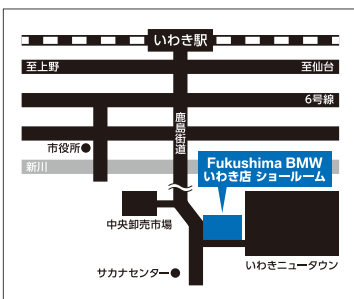

Fukushima BMW いわき店・郡山店

駆けぬける喜び

OPENING FAIR開催

1.26 sat 27 sun **フェア開催時間** 10:00~17:00

ショールームをリニューアルし、特選車を用意して皆様のご来場をお待ちしております。

各店先着50名様限定

来場特典 BMW
オリジナルクッキー
BMWのロゴマークをあしらった
オリジナルクッキーをプレゼント。

※無くなり次第終了とさせていただきます。

Fukushima BMW いわき店

1.26 sat **GRAND OPEN**

〒971-8122
福島県いわき市鹿島町下矢田曲田33-3
Tel: 0246-29-3121
Fax: 0246-29-3124
営業時間: 10:00~19:00

MINI NEXT いわき
MINI 認定中古車 取扱開始。

Fukushima BMW 郡山店

2018.12 **RENEWAL**

〒963-8834
郡山市図景2丁目5番19号
Tel: 024-932-3321
Fax: 024-939-0201
営業時間: 10:00~19:00

LINE@ 友だち募集中

友だち追加の方法

LINEアプリを起動 → 「友だち」 → 「友だち追加」 →
ID検索orQRコードで当店を追加

Fukushima BMW
いわき店
@nkg5796m

Fukushima BMW
郡山店
@akz2044x

駆けぬげる喜び

あなたに相応しい一台が、きっと見つかる。 まずはぜひショールームへご来場ください。

BMW 118i M Sport Edition Shadow 8速AT 5ドア 右ハンドル ボディ・カラー／アルピン・ホワイトⅢ 3,820,000円