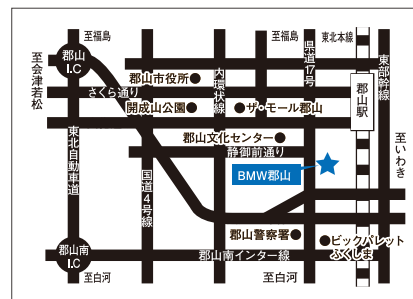

Fukushima BMW いわき店・郡山店

駆けぬける喜び

OPENING FAIR開催

1.26 sat 27 sun **フェア開催時間** 10:00~17:00

ショールームをリニューアルし、特選車を用意して皆様のご来場をお待ちしております。

各店先着50名様限定

来場特典 BMW
オリジナルクッキー
BMWのロゴマークをあしらった
オリジナルクッキーをプレゼント。

※無くなり次第終了とさせていただきます。

Fukushima BMW いわき店

1.26 sat **GRAND OPEN**

〒971-8122
福島県いわき市鹿島町下矢田曲田33-3
Tel: 0246-29-3121
Fax: 0246-29-3124
営業時間: 10:00~19:00

MINI NEXT いわき
MINI 認定中古車 取扱開始。

Fukushima BMW 郡山店

2018.12 **RENEWAL**

〒963-8834
郡山市図景2丁目5番19号
Tel: 024-932-3321
Fax: 024-939-0201
営業時間: 10:00~19:00

LINE@ 友だち募集中

友だち追加の方法

LINEアプリを起動 → 「友だち」 → 「友だち追加」 →
ID検索orQRコードで当店を追加

Fukushima BMW
いわき店
@nkg5796m

Fukushima BMW
郡山店
@akz2044x

駆けぬげる喜び

あなたに相応しい一台が、きっと見つかる。 まずはぜひショールームへご来場ください。

BMW 118i M Sport Edition Shadow 8速AT 5ドア 右ハンドル ボディ・カラー／アルピン・ホワイトⅢ 3,820,000円