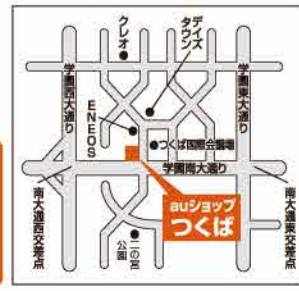

金賞 au WALLEt Market

期間中合計 **2名様**

5,000円分

銀賞 au WALLEt Market

期間中合計 **5名様**

3,000円分

銅賞 moz 大判フリースブランケット

期間中合計 **30名様**

条件:新規・MNP・機種変更にてスマートフォン購入と同時に、2年契約(誰でも割)ご加入★1:2年単位で自動更新となります。途中契約などの場合、契約解除料9500円(税抜)がかかります(更新期間を除く)。※お1人様1回限りとなります。※表記の金額は特に記載があるものを除き税込です。※別途契約にかかる費用は店頭にてご確認ください。※一部対象外の機種がございます。※景品は後日発送となります。※お選び頂けない商品が一部ございます。※プレゼントが無くなり次第終了いたします。※各種画像は実際とは異なる場合がございます。詳しくは店頭スタッフまで

2日間限定 期間中、右上の引換券をご持参の上ご来店

来店特典 寄せ鍋つゆ (ストリート)プレゼント!

※画像はイメージです。お一人様お二つ限り※数に限りがあります。※無くなり次第終了します。詳しくは店頭スタッフまで

広告有効期間:2018年11月17日(土)~11月18日(日)迄。本チラシ内容は2018年11月12日(月)現在の情報です。※記載の内容は他の地域では実施していない場合がございます。

最新機種のご予約は、ぜひ当店で!

いつもおもてなしの心で。

auショップつくば
〒305-0033 茨城県つくば市東新井37-3
☎0800-700-1223
営業時間 10:00~19:00 定休日 毎月第1水曜日

当店HPはこちらから▶▶▶▶▶ ※接続にはパケット通信料がかかります。