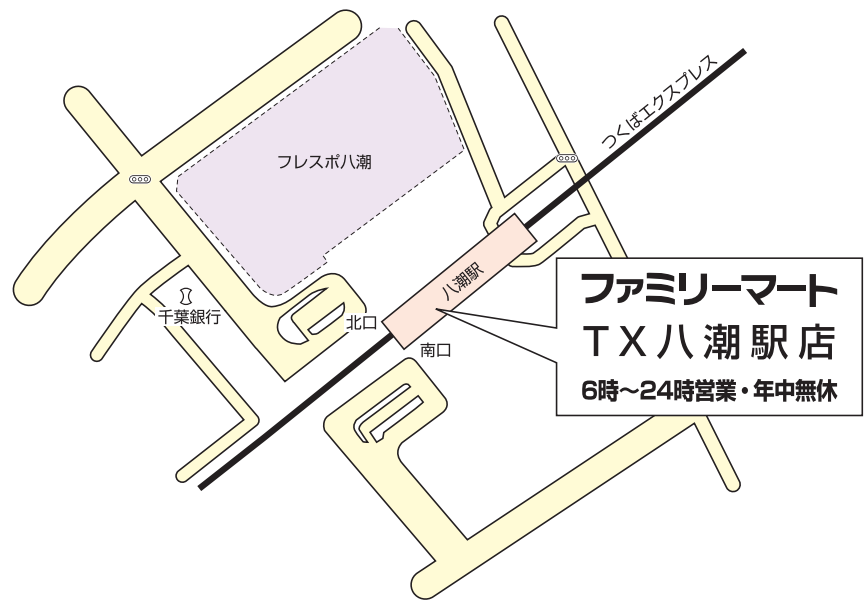

八潮市大瀬 6-5-1
 TEL. 048-999-7611

6時~0時 営業 **年中無休** **お酒 たばこ**

リフレッシュオープンセール 3日間限定 02/21 [水] → 02/23 [金]

※下記商品について、別途値引き等を実施中の場合、本セールの値引き額がさらに上乗せして値引きとなります。

 <p>おむすび・お弁当各種 表示税込価格より 50円引き</p>	 <p>パスタ・焼そばなど各種 表示税込価格より 50円引き</p>	 <p>そば・うどんなど各種 表示税込価格より 50円引き</p>	 <p>サンドイッチ各種 表示税込価格より 50円引き</p>
 <p>おでん 全品 と熟成生地の本格肉まん 表示税込価格より 20円引き</p>	 <p>ファミチキ 特別価格 税 150円</p>	 <p>濃厚カスタードシュー 特別価格 税 88円</p>	<p>ファミリーマート T X八潮駅店 リフレッシュオープン記念割引券 100円引き 有効期限：2018年03月02日 [金] まで 200円(税込)以上のお買物でご利用いただけます。 ●本券を切り取ってご利用ください。お一人様1回につき1枚のみの利用となります。 ●お会計の際、一緒にレジにてお渡しください。●本券と他の割引券、割引・優待サービス、クレジット払い、デビット払い、E-GiftPay等との併用はできません。 ●本券は税込金額より割引となります。●本券は食品(冷蔵・冷凍食品、再販商品(新聞・雑誌・書籍など)、カード類(GUICカード・クレジットカードなど)、切手、収入印紙、八百巻、食品券(ビール券など)のご購入、又は金券・金券・金券・金券などのお買物にはご利用いただけません。●本券と現金の換金はできません。 ●本券のコピーは無効です。</p>